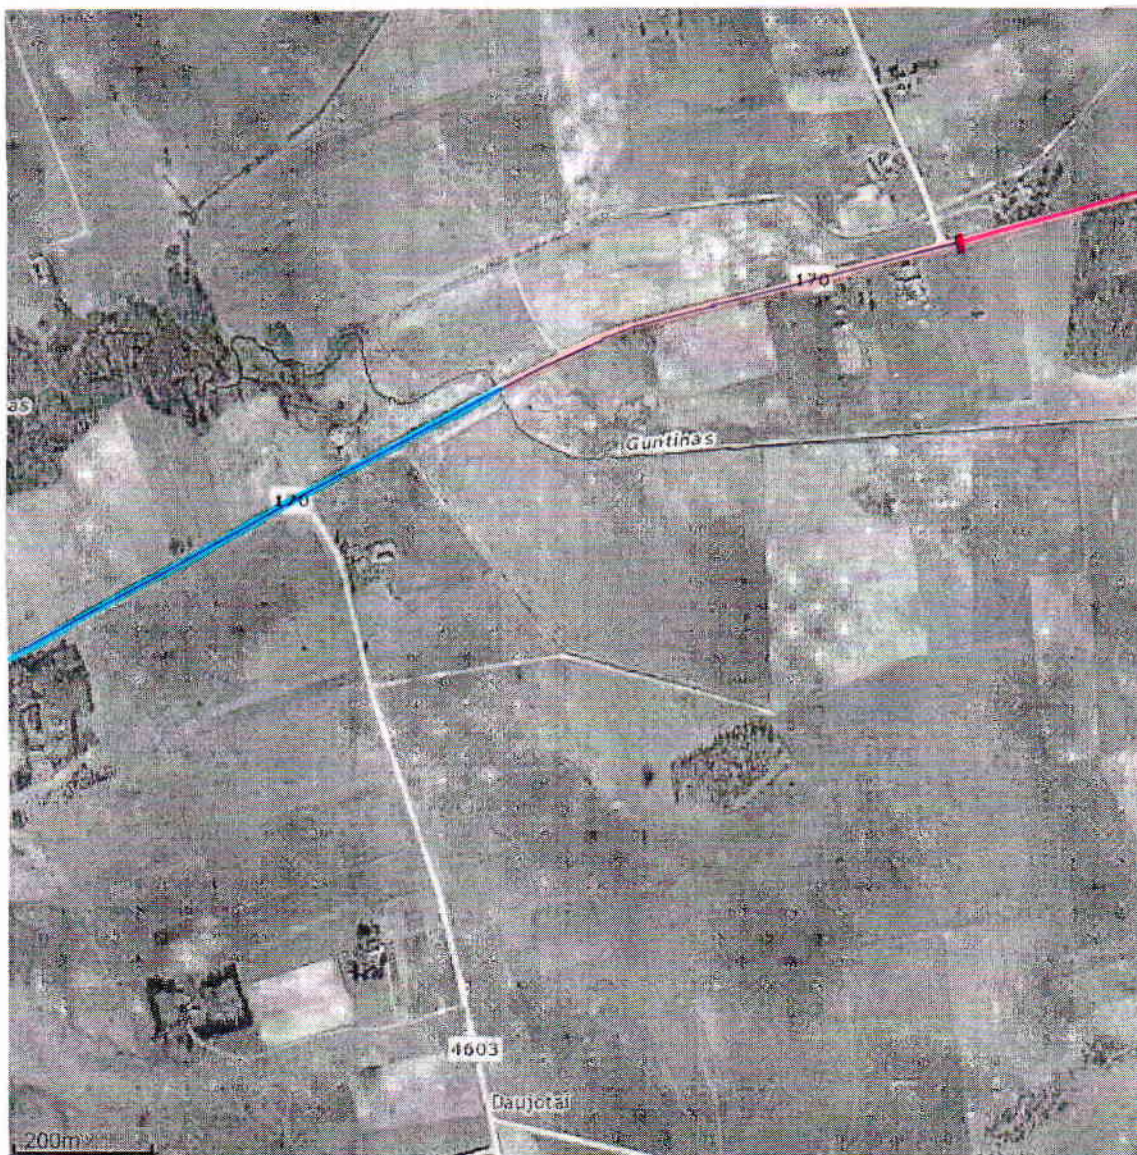

**SKUODO RAJONO DAUJOTŲ KAIMO KLAUSEIKIŲ GATVĖS PAVADINIMO  
PRATĖSIMAS IR TRUIKINIŲ KAIMO KLAUSEIKIŲ GATVĖS PAVADINIMO  
SUTRUPINIMO PLANELIS M 1:200**

**SUTARTINIAI ŽENKLAI:**

1. Daujotų kaimo Klauseikių gatvės pavadinimo geografinis išdėstymas (buvęs) 
2. Daujotų kaimo Klauseikių gatvės pavadinimo geografinis išdėstymas (naujas) 
3. Truikinių kaimo Klauseikių gatvės pavadinimo geografinis išdėstymas (buvęs) 
4. Truikinių kaimo Klauseikių gatvės pavadinimo geografinis išdėstymas (naujas) 